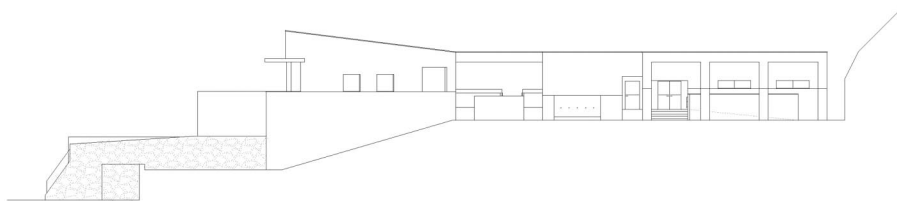

El programa se delimita en dos bloques: la adecuación del edificio construido en los años 80 a conservar para los usos de Educación Primaria y la construcción de un segundo bloque que albergue en su planta inferior los espacios docentes de Infantil y en la superior, vinculada al anterior, despachos, biblioteca y demás usos complementarios a los desarrollados en aquél. Se diferencia el uso de Enseñanza Infantil, permitiendo su uso independiente.

Para ello se ubica todo él frente a la pinada existente que ya proporciona una zona de jardín exclusiva para los niños. Materiales semejantes al entorno construido garantizan la inserción urbana: enfoscado en las partes superiores y ladrillo visto como zócalo en planta baja.

Tipo de centro:
3 Unitats d'Educació Infantil / 6 Unitats d'Educació Primària.
Situació:
Bolbaite - (VALÈNCIA)
Arquitecte:
Manuel Portaceli Roig
Arquitecte Tècnic:
Alfredo Paredes Agulló
Pressupost:
931.268,26 €

Tipo de centro:
3 Unidades de Educación Infantil / 6 Unidades de Educación Primaria
Situación:
Bolbaite - (VALENCIA)
Arquitecto:
Manuel Portaceli Roig
Arquitecto Técnico:
Alfredo Paredes Agulló
Presupuesto:
931.268,26 €

- Alçat est
- Alzado este